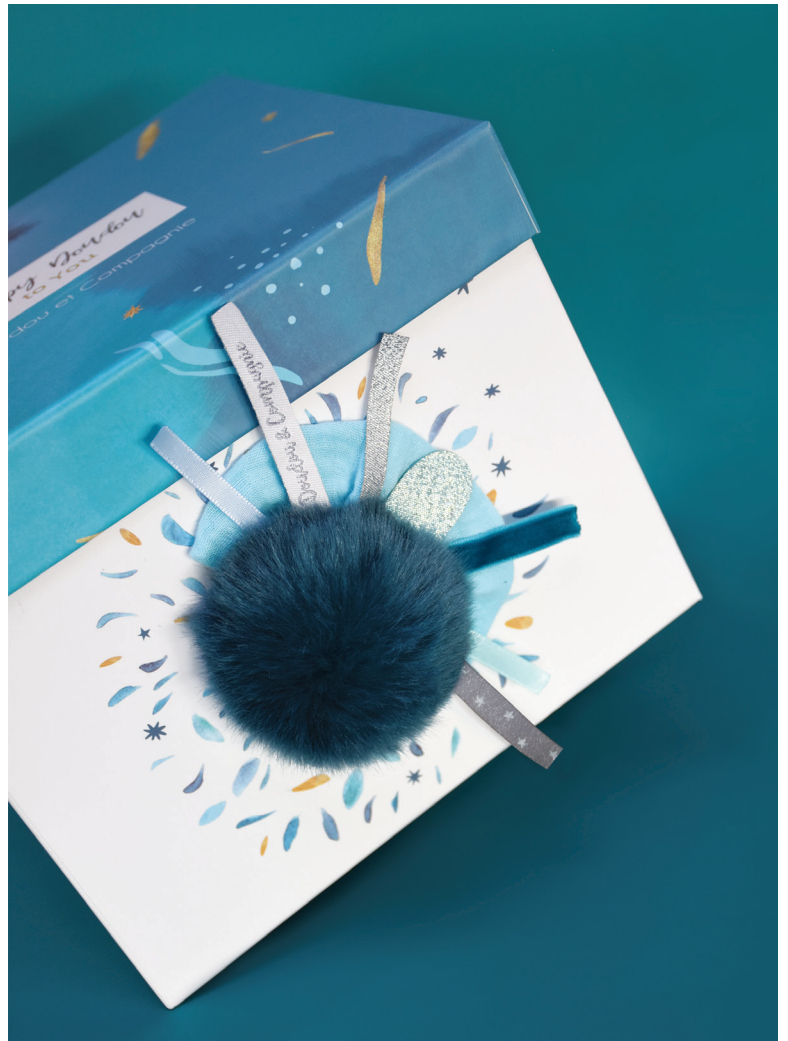

Idées Cadeaux

Gift ideas - Geschenkideen - Ideas de regalo - Idee regalo

DC3980 - 100 x 70 cm

Plaid & Doudou

Blanket & Doudou - Decke und
Schmusetuch Manta con Doudou

Retrouvez tous les plaid - p.123

Find all the blanket - p.123